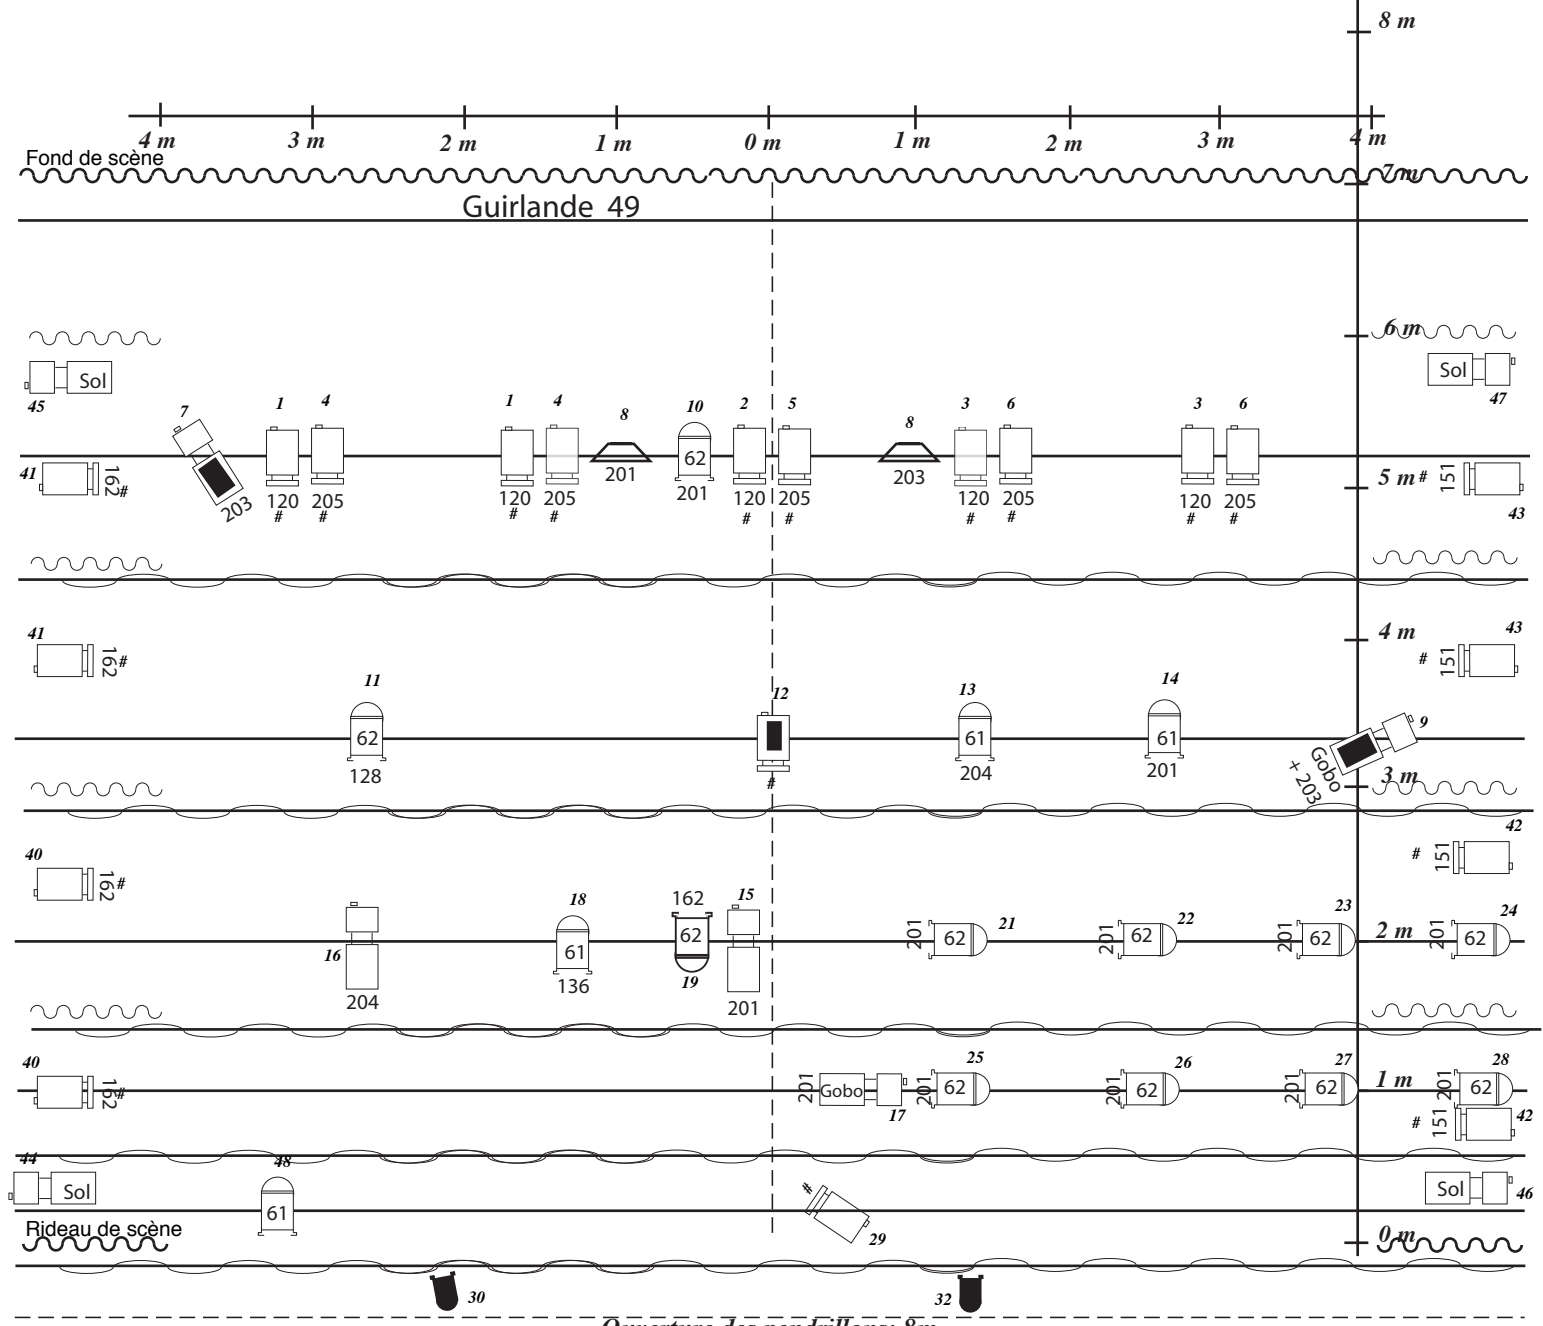

“ TERRE D’EXIL “

Fiche technique

- Durée du spectacle :** 1 heure.
- Public :** Pour tout public à partir de 9 ans
- Jauge :** En séances scolaires : 150 spectateurs souhaités. (180 maximum).
(Spectacle adapté aux classes de CM1 : CM2, collège et lycée.)
En soirée tout public : 250 spectateurs
- Montage :** 1 service de 4 h si l'implantation lumière est réalisée avant l'arrivée de la compagnie.
- Démontage :** 1 h chargement compris..
- Espace scénique :**
- ouverture: 12 mètres (espace jeu cadré à 8m + dégagements).
 - profondeur: 7 mètres.
 - hauteur minimale sous projecteurs: 4m50.
- Merci de nous consulter si dimensions inférieures.*

Impératifs techniques :

L'organisateur devra fournir:

- Au moins deux techniciens : 2 régisseurs (lumière et son) pour le montage, le spectacle et le démontage.
- 1 système de diffusion son adapté à la salle, deux retours son sur scène (au lointain) câblés sur deux circuits différents (left, right) et « commandés » par deux sous-groupes de la console, 2 lecteurs minidisc avec auto-pause et une console 4 entrées 4 sorties sur potentiomètres linéaires.
- Le matériel lumière nécessaire à la réalisation du plan ci-joint, soit :
 - 24 PC 1000 W
 - 1 PC 2000 W
 - 10 découpes 1000 W type 614 Juliat + 1 iris +1 porte gobo
 - 2 découpes courtes 2000 W + 1 porte gobo
 - 15 PARS 64 1000 W : 4 CP 61 – 11 CP 62
 - 2 cicliodes
 - 8 pieds (la compagnie peut en fournir 2)
 - 48 circuits (NB - la compagnie fournit son jeu d'orgue (Presto Avab)
 - 4 jeux de pendrions et 4 frises

Ouverture des pendrillons: 8m.

“Terre d’Exil”
Théâtre de l’Écume

Légende	
	24 PC 1000 W.
	1 PC 2000 W.
	10 Découpes 1000W (Type 614 Juliat) + 1 iris + 1 porte gobo
	2 Découpes courtes 2000W + 1 porte gobo
	15 PARS 64 1000 W 4 CP 61 - 11 CP 62
	2 cyclodes 1000 W
	Pendrillon
	10 N° de circuit
	Référence gélatine: Lee Filter # = Diffuseur 119 ROSCO
	Projecteur fournit par la compagnie 8 pieds.